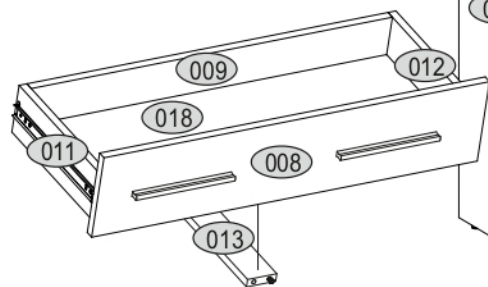

AIRON 2D1S

KÓD	DIMENZIÓ				CSOMAG
	866	362	22	1	
001	866	362	22	1	1/1
002	884	360	16/32	1	1/1
003	884	360	16/32	1	1/1
004	798	334	16	1	1/1
005	798	310	16	1	1/1
006	586	395	16	2	1/1
008	792	151	16	1	1/1
009	742	100	16	1	1/1
010	798	60	16	1	1/1
011	300	100	16	1	1/1
012	300	100	16	1	1/1
013	60	284	16	1	1/1
015	798	60	30	2	1/1
016	826	407	3	1	1/1
017	826	407	3	1	1/1
018	760	302	3	1	1/1
KIEGÉSZÍTŐK				1	1/1

x2 e1 Ø 7x50mm 	x10 r1 Ø 15x12mm 	x10 r16 	x2 s2 
x4 a143 	x4 b119 	x28 f1 Ø 8x30mm 	x28 p25 Ø 3,5x16n 
x6 l2 	x4 d1 Ø 5x17 mm 	x1 n14 	x1 p17 Ø 6x60 mm 
x1 f3 Ø 10x50 mm 	x5 k1 	x4 c412.030 	x8 p42 Ø 3,5x25mm 
x1 L300 	x4 s4 	x1 z1 	

FIGYELEM! Rögzítse a bútorokat a falhoz, hogy elkerülje a bútor felborulásának kockázatát. A készletben nem találhatóak rögzítőcsavarok, mivel a rögzítés típusa a fal típusától függ. Válassza ki a fal típusának megfelelő kötőelemeket.