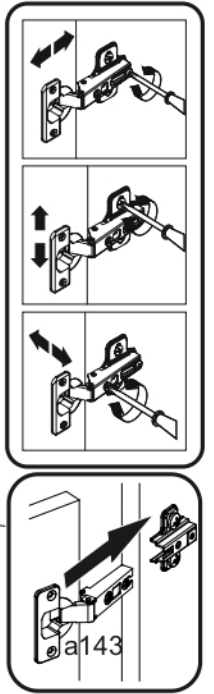

AIRON 2D1S

KÓD	DIMENZIÓ				CSOMAG
	866	362	22	1	
001	866	362	22	1	1/1
002	884	360	16/32	1	1/1
003	884	360	16/32	1	1/1
004	798	334	16	1	1/1
005	798	310	16	1	1/1
006	586	395	16	2	1/1
008	792	151	16	1	1/1
009	742	100	16	1	1/1
010	798	60	16	1	1/1
011	300	100	16	1	1/1
012	300	100	16	1	1/1
013	60	284	16	1	1/1
015	798	60	30	2	1/1
016	826	407	3	1	1/1
017	826	407	3	1	1/1
018	760	302	3	1	1/1
KIEGÉSZÍTŐK				1	1/1

x2 e1 Ø 7x50mm 	x10 r1 Ø 15x12mm 	x10 r16 	x2 s2 
x4 a143 	x4 b119 	x28 f1 Ø 8x30mm 	x28 p25 Ø 3,5x16n 
x6 l2 	x4 d1 Ø 5x17 mm 	x1 n14 	x1 p17 Ø 6x60 mm 
x1 f3 Ø 10x50 mm 	x5 k1 	x4 c412.030 	x8 p42 Ø 3,5x25mm 
x1 L300 	x4 s4 	x1 z1 	

FIGYELEM! Rögzítse a bútorokat a falhoz, hogy elkerülje a bútor felborulásának kockázatát. A készletben nem találhatóak rögzítőcsavarok, mivel a rögzítés típusa a fal típusától függ. Válassza ki a fal típusának megfelelő kötőelemeket.

9

10

11

12

13