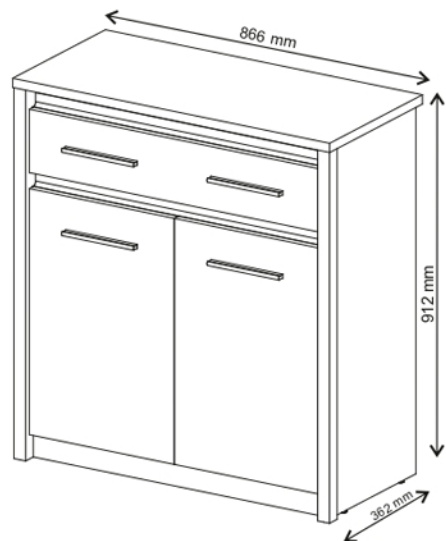

AIRON 2D1S

KÓD	DIMENZIÓ				CSOMAG
	866	362	22	1	
001	866	362	22	1	1/1
002	884	360	16/32	1	1/1
003	884	360	16/32	1	1/1
004	798	334	16	1	1/1
005	798	310	16	1	1/1
006	586	395	16	2	1/1
008	792	151	16	1	1/1
009	742	100	16	1	1/1
010	798	60	16	1	1/1
011	300	100	16	1	1/1
012	300	100	16	1	1/1
013	60	284	16	1	1/1
015	798	60	30	2	1/1
016	826	407	3	1	1/1
017	826	407	3	1	1/1
018	760	302	3	1	1/1
KIEGÉSZÍTŐK				1	1/1

x2 e1 Ø 7x50mm 	x10 r1 Ø 15x12mm 	x10 r16 	x2 s2 
x4 a143 	x4 b119 	x28 f1 Ø 8x30mm 	x28 p25 Ø 3,5x16n 
x6 l2 	x4 d1 Ø 5x17 mm 	x1 n14 	x1 p17 Ø 6x60 mm 
x1 f3 Ø 10x50 mm 	x5 k1 	x4 c412.030 	x8 p42 Ø 3,5x25mm 
x1 L300 	x4 s4 	x1 z1 	