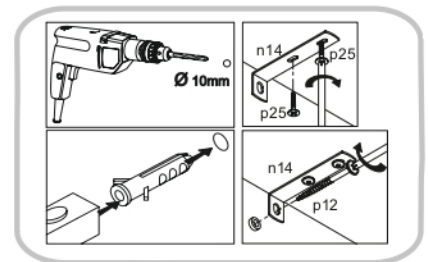

AIRON 2D1S

KÓD	DIMENZIÓ				CSOMAG
	866	362	22	1	
001	866	362	22	1	1/1
002	884	360	16/32	1	1/1
003	884	360	16/32	1	1/1
004	798	334	16	1	1/1
005	798	310	16	1	1/1
006	586	395	16	2	1/1
008	792	151	16	1	1/1
009	742	100	16	1	1/1
010	798	60	16	1	1/1
011	300	100	16	1	1/1
012	300	100	16	1	1/1
013	60	284	16	1	1/1
015	798	60	30	2	1/1
016	826	407	3	1	1/1
017	826	407	3	1	1/1
018	760	302	3	1	1/1
KIEGÉSZÍTŐK				1	1/1

x2 e1 Ø 7x50mm 	x10 r1 Ø 15x12mm 	x10 r16 	x2 s2 
x4 a143 	x4 b119 	x28 f1 Ø 8x30mm 	x28 p25 Ø 3,5x16n 
x6 l2 	x4 d1 Ø 5x17 mm 	x1 n14 	x1 p17 Ø 6x60 mm 
x1 f3 Ø 10x50 mm 	x5 k1 	x4 c412.030 	x8 p42 Ø 3,5x25mm 
x1 L300 	x4 s4 	x1 z1 	

FIGYELEM! Rögzítse a bútorokat a falhoz, hogy elkerülje a bútor felborulásának kockázatát. A készletben nem találhatóak rögzítőcsavarok, mivel a rögzítés típusa a fal típusától függ. Válassza ki a fal típusának megfelelő kötőelemeket.