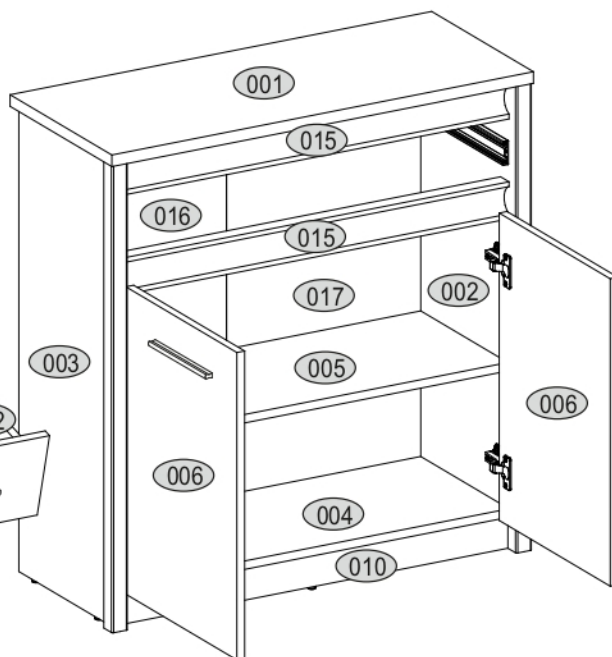

AIRON 2D1S

KÓD	DIMENZIÓ				CSOMAG
	866	362	22	1	
001	866	362	22	1	1/1
002	884	360	16/32	1	1/1
003	884	360	16/32	1	1/1
004	798	334	16	1	1/1
005	798	310	16	1	1/1
006	586	395	16	2	1/1
008	792	151	16	1	1/1
009	742	100	16	1	1/1
010	798	60	16	1	1/1
011	300	100	16	1	1/1
012	300	100	16	1	1/1
013	60	284	16	1	1/1
015	798	60	30	2	1/1
016	826	407	3	1	1/1
017	826	407	3	1	1/1
018	760	302	3	1	1/1
KIEGÉSZÍTŐK				1	1/1

x2 e1 Ø 7x50mm 	x10 r1 Ø 15x12mm 	x10 r16 	x2 s2 
x4 a143 	x4 b119 	x28 f1 Ø 8x30mm 	x28 p25 Ø 3,5x16n 
x6 l2 	x4 d1 Ø 5x17 mm 	x1 n14 	x1 p17 Ø 6x60 mm 
x1 f3 Ø 10x50 mm 	x5 k1 	x4 c412.030 	x8 p42 Ø 3,5x25mm 
x1 L300 	x4 s4 	x1 z1 	