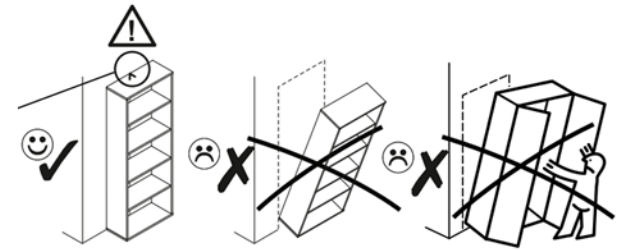

AIRON 2D1S

KÓD	DIMENZIÓ				CSOMAG
	866	362	22	1	
001	866	362	22	1	1/1
002	884	360	16/32	1	1/1
003	884	360	16/32	1	1/1
004	798	334	16	1	1/1
005	798	310	16	1	1/1
006	586	395	16	2	1/1
008	792	151	16	1	1/1
009	742	100	16	1	1/1
010	798	60	16	1	1/1
011	300	100	16	1	1/1
012	300	100	16	1	1/1
013	60	284	16	1	1/1
015	798	60	30	2	1/1
016	826	407	3	1	1/1
017	826	407	3	1	1/1
018	760	302	3	1	1/1
KIEGÉSZÍTŐK				1	1/1

FIGYELEM! Rögzítse a bútorokat a falhoz, hogy elkerülje a bútor felborulásának kockázatát. A készletben nem találhatóak rögzítőcsavarok, mivel a rögzítés típusa a fal típusától függ. Válassza ki a fal típusának megfelelő kötőelemeket.